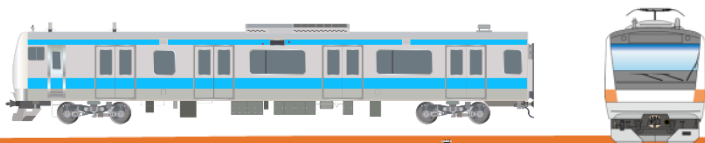

てつどうもけいそうこうかい 鉄道模型走行会

2024年

れいわ ねん 3がつ 3か にちようび
令和6年 3月3日(日)

ごぜん じ ごご じ さいしゅうにゆうじょう ごご じはん
午前10時～午後4時(最終入場：午後3時半)

ちょうおおがた そうこう なか さまざま エヌ シャりよう はし そうさばん すわ
超大型レイアウト(走行コース)の中を様々なNゲージ車両が走るほか、操作盤に座って

たいけんうんてん ゆうりよう じぜんよやくせい かいじょう むりようかいほう けんがく
体験運転(有料・事前予約制)も!会場は無料開放ですのでどなたでも見学ができます。

てつどう かん としよ てつどうもけい みりよく こ
鉄道に関する図書のコーナーなどもあります。鉄道模型の魅力がいっぱいです!ぜひお越しください!

とうじつ にゅうじようしゃすう にゅうじようせいげん
※当日、入場者数によっては入場制限をすることがございます。

ばしよ だいとうしりつそうごうぶんか
場所：大東市立総合文化センター（サーティホール）

かい しみん
1階 市民ギャラリー

きょうりよく チーム ケー カラーズ てつどうもけい
協力：Team K-Colors（鉄道模型サークル）

だいとうしりつちゅうおうとしよかん
大東市立中央図書館

たいしやう
対象：どなたでも

たいけんうんてん ようじ ほごしゃどうはんよう
(体験運転のみ幼児は保護者同伴要)

てい いん たいけんうんてん かくかい にん
定員：体験運転のみあり、各回16人

ひよう けい たいけんうんてん えん じぜんもうしこ
費用：入場無料(体験運転のみ 200円 ※事前申込み)

ほか にゅうたいじゆう そうさばんたいけんじかん りあ ふんじやく
その他：入退場自由、操作盤体験時間は1人当たり5分弱
(開始時間はお申し込み時にお伝えします)

もうしこみ たいけんうんてんきぼうしゃさま がつ か とうび
申込：体験運転希望者様のみ2月10日(土)

ごぜん じ でんわ らいかん じぜんもうしこ ねが
午前9時から電話か来館にて事前申込みをお願いします

とうじ もう こ かそく かた かき
同時に申し込めるのはご家族の方に限らせていただきます